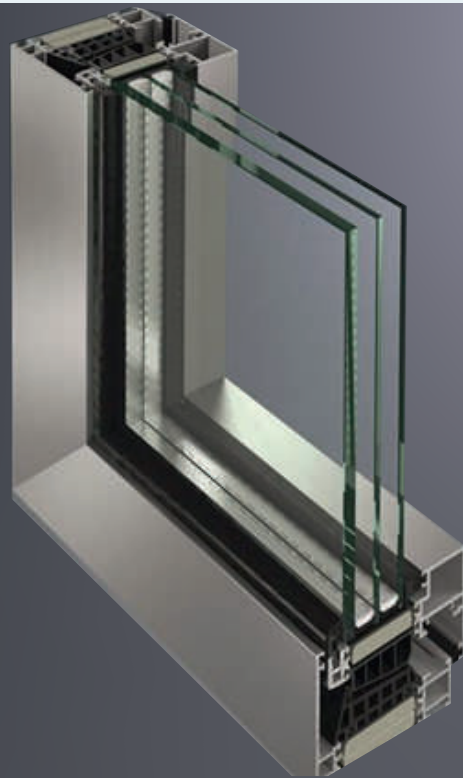

CATÁLOGO 2021

SUJECCIÓN VIDRIO

SUJECIÓN VIDRIO

	CÓDIGO 402-01
	DESCRIPCIÓN PERFIL VENTANA PEQUEÑA (PERFIL 1-A FATIMA)
	UNIDAD DE MEDIDA: MTS
	PRESENTACIÓN: Rollo de 50 MTS
	APLICACIONES: SUJECIÓN VIDRIOS

	CÓDIGO 442-04
	DESCRIPCIÓN PERFIL No. 6
	UNIDAD DE MEDIDA: MTS
	PRESENTACIÓN: Rollo de 50 MTS
	APLICACIONES: SUJECIÓN VIDRIO

	CÓDIGO 405-01
	DESCRIPCIÓN PERFIL MARCO VIDRIO 42159
	UNIDAD DE MEDIDA: MTS
	PRESENTACIÓN: Rollo de 50 MTS
	APLICACIONES: SUJECIÓN VIDRIO

	CÓDIGO 469-01
	DESCRIPCIÓN PERFIL PARABRISAS 42145 071-01 PERFIL FORD CORTO
	UNIDAD DE MEDIDA: MTS
	PRESENTACIÓN: Rollo de 50 MTS
	APLICACIONES: PUERTAS Y CAJUELAS

	CÓDIGO 412-01
	DESCRIPCIÓN PERFIL JAQUINA 1314
	UNIDAD DE MEDIDA: MTS
	PRESENTACIÓN: Rollo de 50 MTS
	APLICACIONES: SUJECIÓN VIDRIO

	CÓDIGO 122-01
	DESCRIPCIÓN PERFIL AUTOMÁTICO
	UNIDAD DE MEDIDA: MTS
	PRESENTACIÓN: Rollo de 50 MTS
	APLICACIONES: SUJECIÓN VIDRIO

	CÓDIGO 424-01
	DESCRIPCIÓN PERFIL DOBLE CUÑA 1323
	UNIDAD DE MEDIDA: MTS
	PRESENTACIÓN: Rollo de 50 MTS
	APLICACIONES: SUJECIÓN VIDRIO